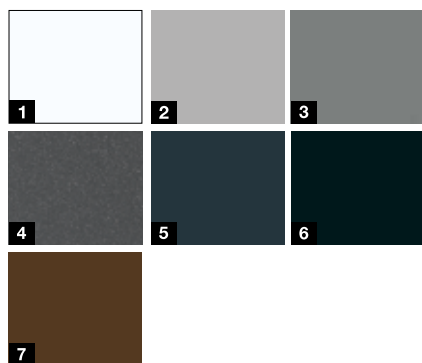

Motiv 810S

Motiv 900S

Akce

Thermo65
s prosklením

od **46.990 Kč***

Akční barvy***

- 1 Dopravní bílá RAL 9016 matná
- 2 Bílý hliník RAL 9006
- 3 Šedý hliník CH 907
- 4 Antracitová metalická CH 703
- 5 Antracitová šedá RAL 7016
- 6 Hluboká černá RAL 9005
- 7 Zemní hnědá RAL 8028